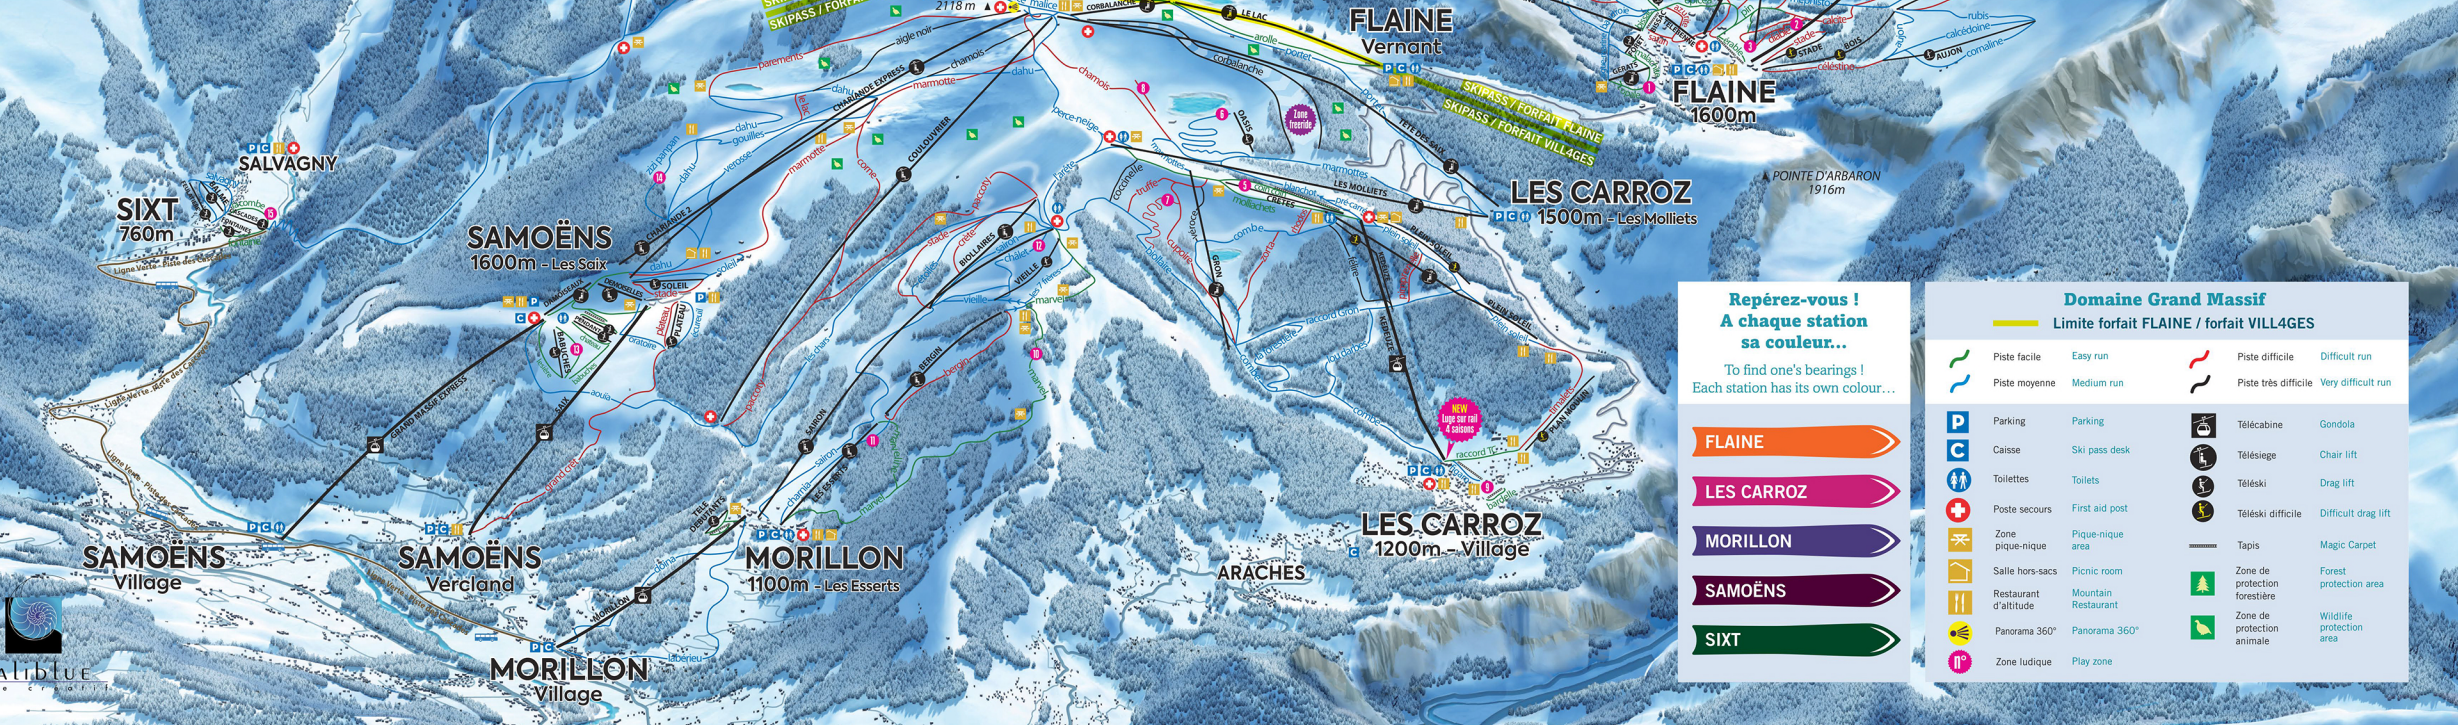

GRANDES JORASSES ▲ 4208m

AIGUILLE DU MIDI ▲ 3842m

MONT BLANC DU TACUL ▲ 4248m

MONT MAUDIT ▲ 4465m

MONT BLANC 4810m

DÔME DU GOUTER ▲ 4304m

AIGUILLE DU BIONNASSAY ▲ 4052m

- Des zones ludiques pour tous ! Fun zones for all !**
- Flaine**
 - Ze Balaken sur la piste verte Opale
 - Ze Forest sur la piste rouge Diabole
 - Urban'z sur le front de neige
 - Ze Cross sur la piste bleue Méphisto
 - Les Carroz**
 - Woops sur la piste verte Coin Coin
 - Cool Zone de l'Oasis à gauche du téléski de l'Oasis
 - Boardercross sur la piste rouge Cupoire
 - Speed Experience Zone dans la Combe de l'Airon
 - Espace luge sur Bardelle
 - Morillon**
 - Ze Marvel Safari sur la piste verte Marvel
 - Ze KidzPark sur la piste bleue Charnia
 - Ze FunkyPark sur la piste bleue Châlet
 - Samoëns**
 - Ze SeptiSnake sur le secteur débutant
 - La Forêt Mystérieuse de ZiziPanpan sur la piste bleue
 - Sixt**
 - Ze Zhinzh'ne sur le secteur débutant

Repérez-vous ! A chaque station sa couleur...
To find one's bearings ! Each station has its own colour...

- FLAINE**
- LES CARROZ**
- MORILLON**
- SAMOËNS**
- SIXT**

Domaine Grand Massif					
Limite forfait FLAINE / forfait VILLAGES					
	Piste facile	Easy run		Piste difficile	Difficult run
	Piste moyenne	Medium run		Piste très difficile	Very difficult run
	Parking	Parking		Télécabine	Gondola
	Caisses	Ski pass desk		Télesiège	Chair lift
	Toilettes	Toilets		Téléski	Drag lift
	Poste secours	First aid post		Téléski difficile	Difficult drag lift
	Zone pique-nique	Pique-nique area		Tapis	Magic Carpet
	Salle hors-sacs	Picnic room		Zone de protection forestière	Forest protection area
	Restaurant d'altitude	Restaurant		Zone de protection animale	Wildlife protection area
	Panorama 360°	Panorama 360°			
	Zone ludique	Play zone			